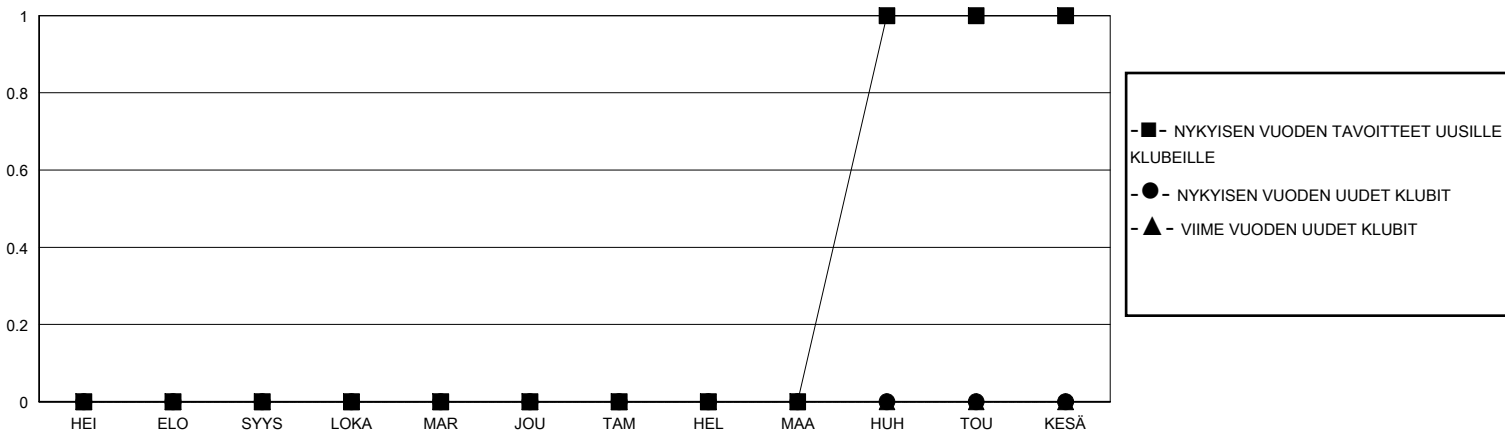

MONTHLY MEMBERSHIP PROGRESS REPORT

District 107 M

Results as of: 3/31/2024

GMT:

SIJAINTI FINLAND

GMT VAALIPIIRI

Klubit			
TULOKSET 2023-2024			
NELJÄNNES	UUDEN KLUBIN TAVOITE	UUDET KLUBIT	LOPETETUT KLUBIT
HEI/ELO/SYYS	0	0	2
LOKA/MAR/JOU	0	0	0
TAM/HEL/MAA	0	0	0
HUH/TOU/KESÄ	1	0	0

jäsentä			
TULOKSET 2023-2024			
NELJÄNNES	JÄSENKASVUN NETTOTAVOITE	TOTEUTUNUT JÄSENKASVU	POISTETUT JÄSENET (mukaan lukien siirrot)
HEI/ELO/SYYS	10	13	24
LOKA/MAR/JOU	20	28	27
TAM/HEL/MAA	20	24	21
HUH/TOU/KESÄ	20	0	0

TAVOITTEET JA UUDET KLUBIT, KUMULATIIVINEN