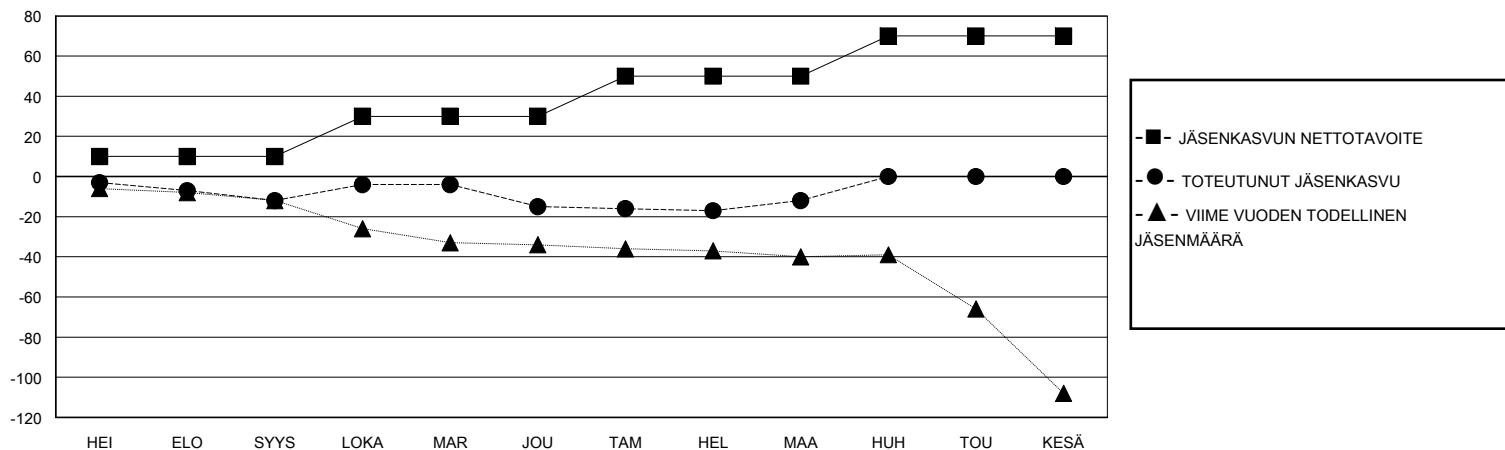

TAVOITTEET JA JÄSENET, KUMULATIIVINEN

LAKKAUTETUT KLUBIT: 2

30 CLUBS OF 59 LISÄNNY YHDEN TAI USEAMMAN UUTTA JÄSENTÄ

SUKUPUOLIJAKAUMA

MIES 1,031 (78.05%)
NAINEN 290 (21.95%)

ERONNEET JÄSENET

KUOLLUT 14
KLUBI LAKKAUTETTU 0
MUU 58
YHTEENSÄ 72

[KLIKKAA TÄSTÄ NÄHDÄKSESI KUMULATIIVISET JÄSENTIEDOT](#)

PERHEJÄSENIÄ YHTEENSÄ 20
PERHEJÄSENET, JOTKA MAKSAVAT PUOLET JÄSENMAKSUSTA 10